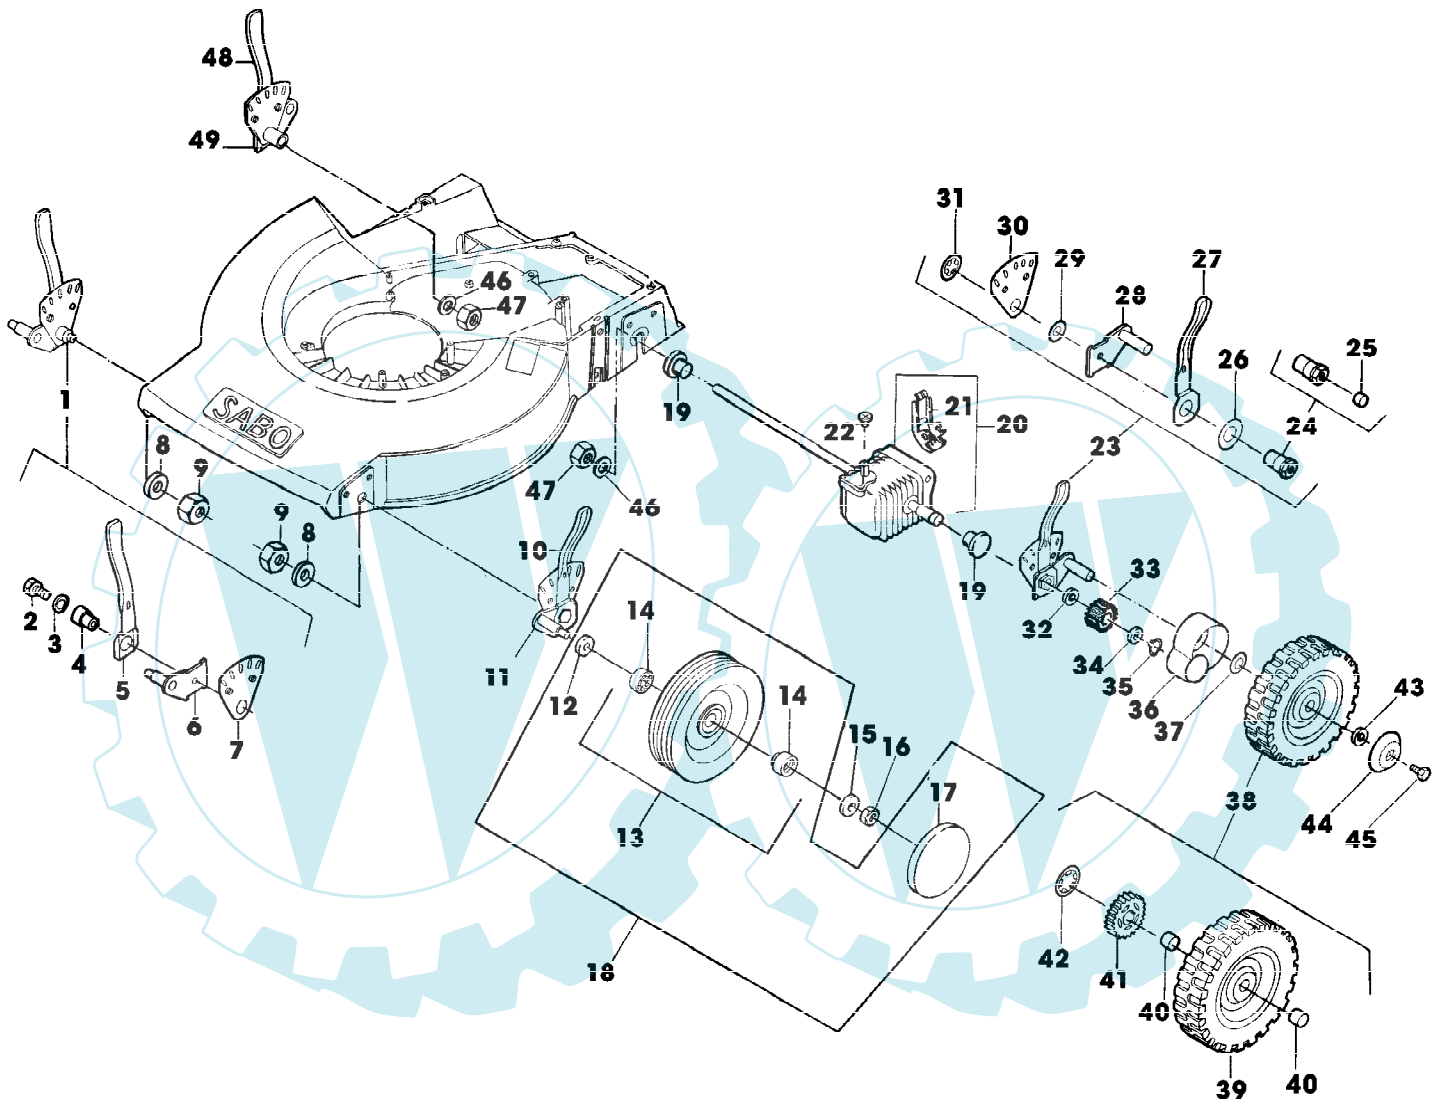

52-BC A EDV-NR.SA270
GETRIEBE, HOEHENVERSTELLUNG, RAEDER

SA000726

52-BC A EDV-NR.SA270
GETRIEBE, HOEHENVERSTELLUNG, RAEDER

Reihennummer	Artikelnummer	Menge	Description
1	SA29751	1	HEBEL ASSY, FRONT RH, INCL KEYS 2,3,4,5,6,7
2	19M7382	1	SECHSKANTSCHRAUBE M10X40
3	24M7178	1	UNTERLEGSCHIEBE (A) A10,5
4	SA17209	1	BOLZEN
5	SA29767	1	HEBEL
6	SA29779	1	ACHSSCHENKEL FRONT RH
7	SA12226	1	SEGMENT
8	SA18853	2	SCHEIBE
9	SA15694	2	SICHERUNGSMUTTER M10
10	SA29752	1	HEBEL ASSY, FRONT LH, INCL KEYS 2,3,4,5,7,11
11	SA29802	1	ACHSSCHENKEL FRONT LH
12	SA35229	2	SCHEIBE
13	SA34392	2	RAD KPL. MIT BEREIFUNG (ORD SA35403) FRONT 180MM
14	SA33229	4	KUGELLAGER
15	SA15213	2	UNTERLEGSCHIEBE (A) A8,4
16	14M7327	2	SICHERUNGSMUTTER (A) M8
17	SA36555	2	DECKEL (SUB FOR SA33231)
18	SA35403	2	RAD ASSY, FRONT 180MM
19	SA30314	2	KAPPE
20	SA30446	1	GETRIEBE
21	SA17699	1	GANGSCHALTHEBEL
22	SA32011	1	INNENSECHSKANTSCHRAUBE M6X16
23	SA29753	1	HEBEL ASSY, REAR LH INCL KEYS 24,25,26,27,28,29,30,31,49
24	SA29755	1	BOLZEN
25	SA17726	1	BUECHSE
26	SA30913	1	SCHEIBE
27	SA29767	1	HEBEL
28	SA29790	1	ACHSSCHENKEL REAR LH
29	SA12230	1	SCHEIBE
30	SA12226	1	SEGMENT
31	SA12227	1	FEDERKLEMMME (A)
32	SA13911	2	FEDERSCHIEBE (A)
33	SA34503	1	RITZEL RH
	SA34504	1	RITZEL LH
34	SA13912	2	SCHEIBE (A)
35	SA15864	2	SPRENGRING 14X1
36	SA29781	2	ABDECKUNG
37	SA13926	2	SCHEIBE
38	SA36584	2	RAD KPL. MIT BEREIFUNG ASSY, REAR (SUB FOR SA29769)
39	SA17694	2	REIFEN *
40	SA12247	4	HUELSE
41	SA29747	2	RITZEL
42	SA13922	2	FEDERMUTTER (A)
43	12M7116	2	FEDERRING B6
44	SA12248	2	SCHEIBE (SUB FOR SA34409)
45	19M7923	2	SECHSKANTSCHRAUBE M6X12