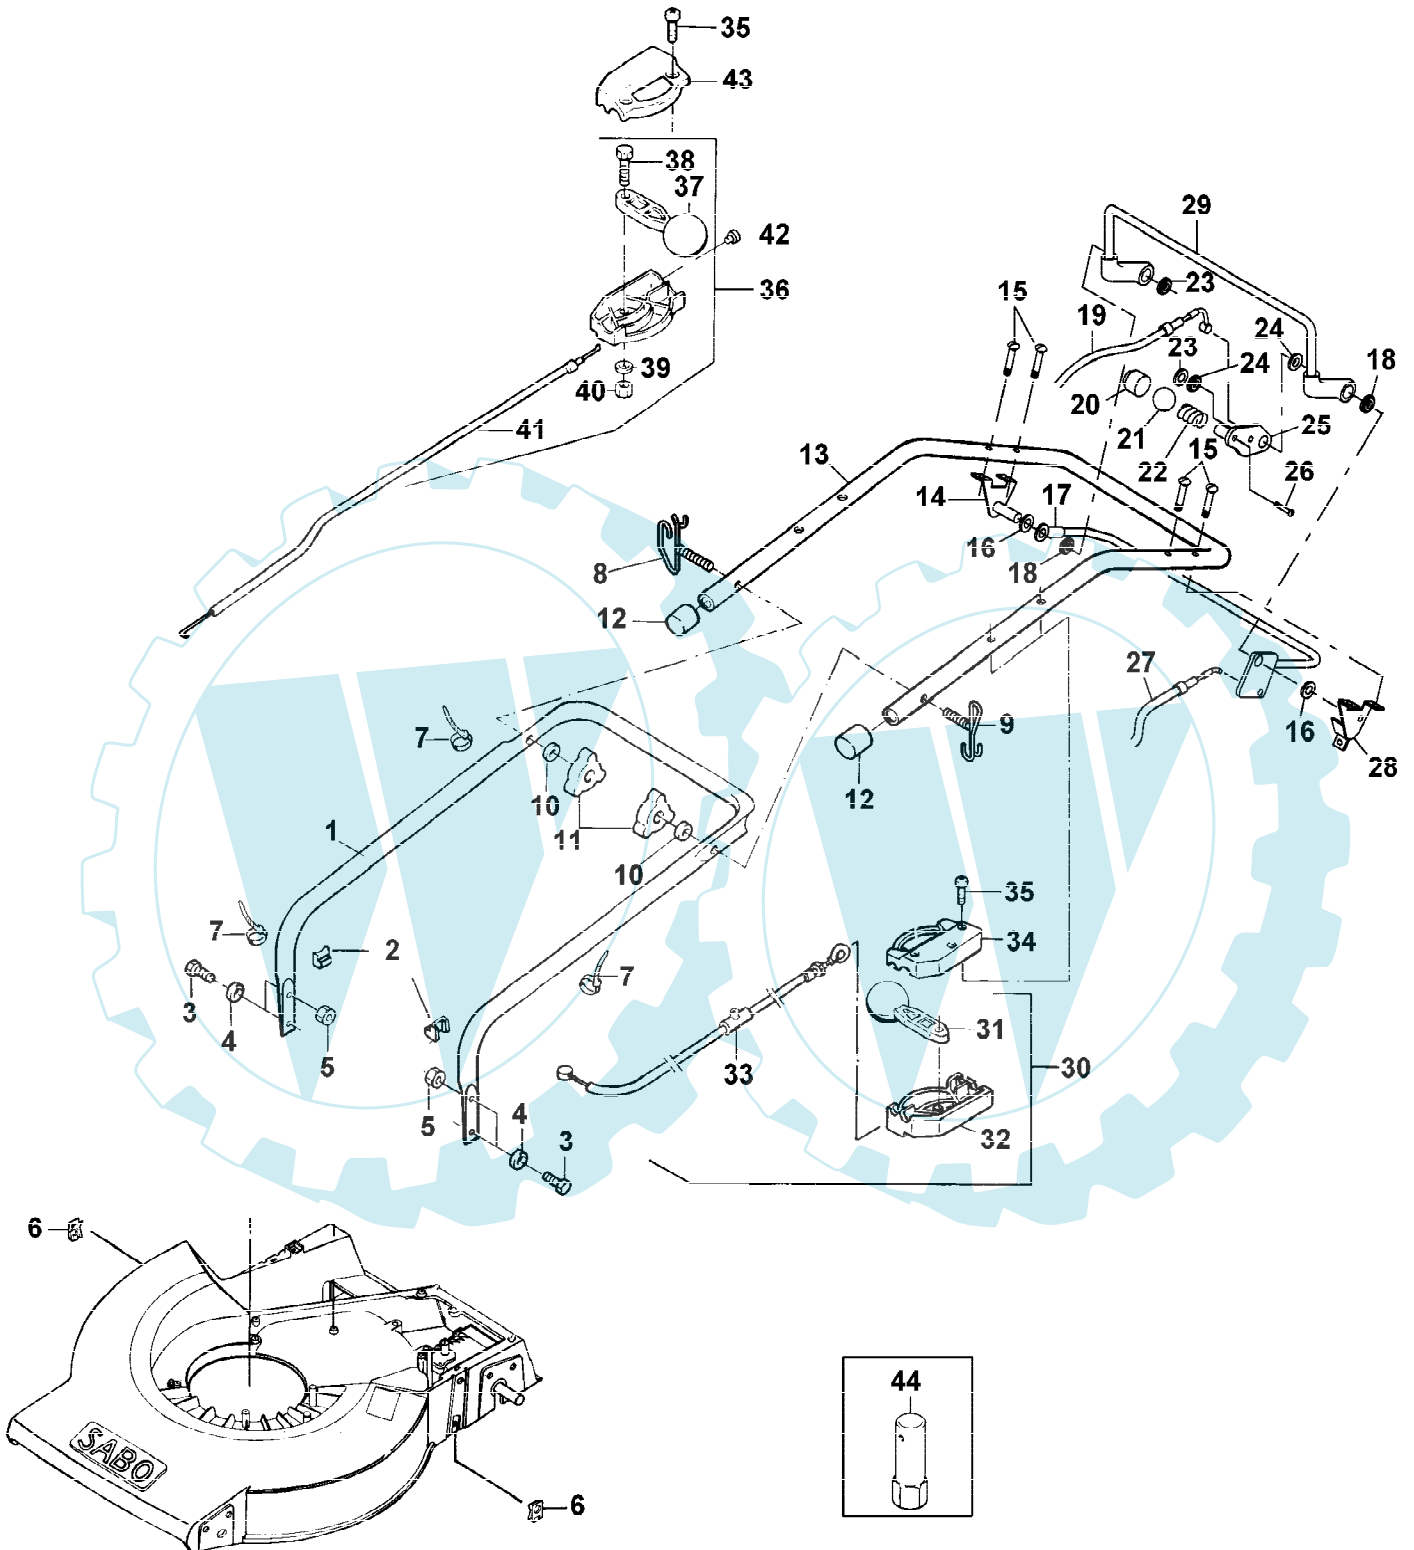

52-BC A EDV-NR.SA270
ANTRIEB, FANGTUCH

SA000737

52-BC A EDV-NR.SA270
ANTRIEB, FANGTUCH

Page 2 of 11

Reihennummer	Artikelnummer	Menge	Description
1	SA35597	1	RIEMENSCHLEIBE
2	SA15776	1	STELLSCHRAUBE M6X16
3	SA29741	1	KEILRIEMEN
4	SA16053	2	SPANNROLLE
5	SA29725	1	HALTER *
6	SA15413	2	MUTTER (A) M8
7	SA15233	2	FEDERRING (A) A8
8	24M7138	1	UNTERLEGSCHLEIBE A5,3
9	SA29854	1	SCHRAUBE * M5X12
10	SA29794	1	FEDER
11	14M7327	1	SICHERUNGSMUTTER (A) M8
12	SA15207	1	UNTERLEGSCHLEIBE A15
13	SA29771	1	ARM
14	SA17726	1	BUECHSE
15	SA15213	1	UNTERLEGSCHLEIBE (A) A8,4
16	19M7513	1	SECHSKANTSCHRAUBE M8X30
17	SA30451	1	RIEMENSCHLEIBE ASSY
18	24M7054	1	UNTERLEGSCHLEIBE (A) '6,4
19	SA15304	1	SECHSKANTSCHRAUBE M6X60
20	34M7040	1	SPANNSTIFT 6X30
21	SA29764	1	RAHMEN
22	SA16169	2	DICHTSTREIFEN (A)
23	SA29724	4	FEDERKLEMME
24	SA29746	1	GRASFANGBEHAELTER
25	SA29777	1	BODEN
26	SA18796	4	FEDERMUTTER (A)
27	SA29729	1	BUEGEL (A) WERDEN NUR NOCH IN PACKMENGEN GELIEFERT

52-BC A EDV-NR.SA270
AUFKLEBER

SA000746

52-BC A EDV-NR.SA270
AUFKLEBER

Reihennummer	Artikelnummer	Menge	Description
1	SA34669	1	AUFKLEBER
2	SA16010	1	AUFKLEBER
3	SA33217	1	AUFKLEBER

52-BC A EDV-NR.SA270
FUEHRUNGSHOLM, STARTER, SCHALTUNG