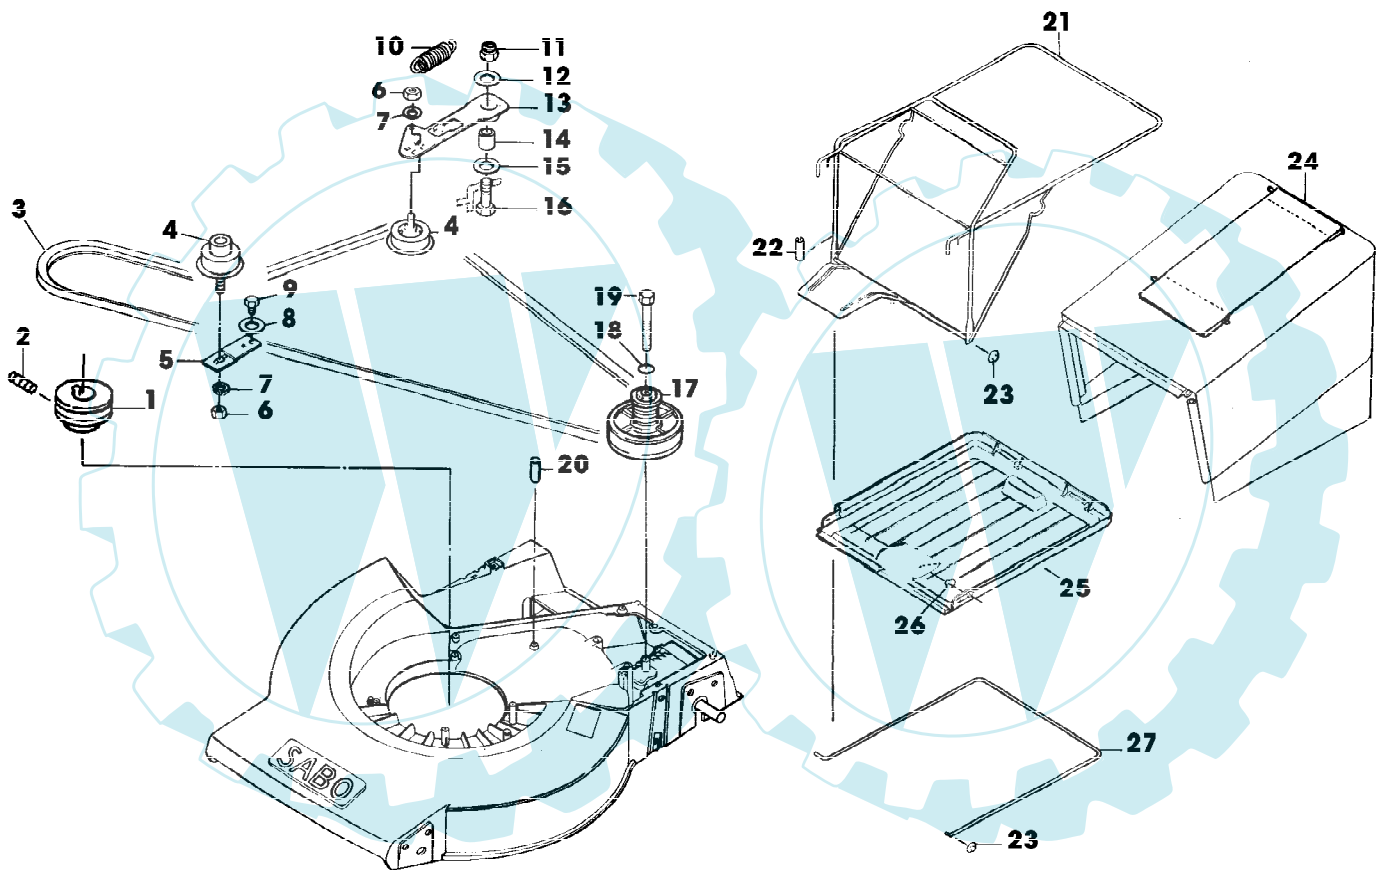

52-BC A EDV-NR.SA270
ANTRIEB, FANGTUCH

SA000737

52-BC A EDV-NR.SA270
ANTRIEB, FANGTUCH

Page 2 of 11

Reihennummer	Artikelnummer	Menge	Description
1	SA35597	1	RIEMENSCHLEIBE
2	SA15776	1	STELLSCHRAUBE M6X16
3	SA29741	1	KEILRIEMEN
4	SA16053	2	SPANNROLLE
5	SA29725	1	HALTER *
6	SA15413	2	MUTTER (A) M8
7	SA15233	2	FEDERRING (A) A8
8	24M7138	1	UNTERLEGSCHLEIBE A5,3
9	SA29854	1	SCHRAUBE * M5X12
10	SA29794	1	FEDER
11	14M7327	1	SICHERUNGSMUTTER (A) M8
12	SA15207	1	UNTERLEGSCHLEIBE A15
13	SA29771	1	ARM
14	SA17726	1	BUECHSE
15	SA15213	1	UNTERLEGSCHLEIBE (A) A8,4
16	19M7513	1	SECHSKANTSCHRAUBE M8X30
17	SA30451	1	RIEMENSCHLEIBE ASSY
18	24M7054	1	UNTERLEGSCHLEIBE (A) '6,4
19	SA15304	1	SECHSKANTSCHRAUBE M6X60
20	34M7040	1	SPANNSTIFT 6X30
21	SA29764	1	RAHMEN
22	SA16169	2	DICHTSTREIFEN (A)
23	SA29724	4	FEDERKLEMME
24	SA29746	1	GRASFANGBEHAELTER
25	SA29777	1	BODEN
26	SA18796	4	FEDERMUTTER (A)
27	SA29729	1	BUEGEL (A) WERDEN NUR NOCH IN PACKMENGEN GELIEFERT

52-BC A EDV-NR.SA270
AUFKLEBER

SA000746

52-BC A EDV-NR.SA270
AUFKLEBER

Reihennummer	Artikelnummer	Menge	Description
1	SA34669	1	AUFKLEBER
2	SA16010	1	AUFKLEBER
3	SA33217	1	AUFKLEBER

52-BC A EDV-NR.SA270
FUEHRUNGSHOLM, STARTER, SCHALTUNG