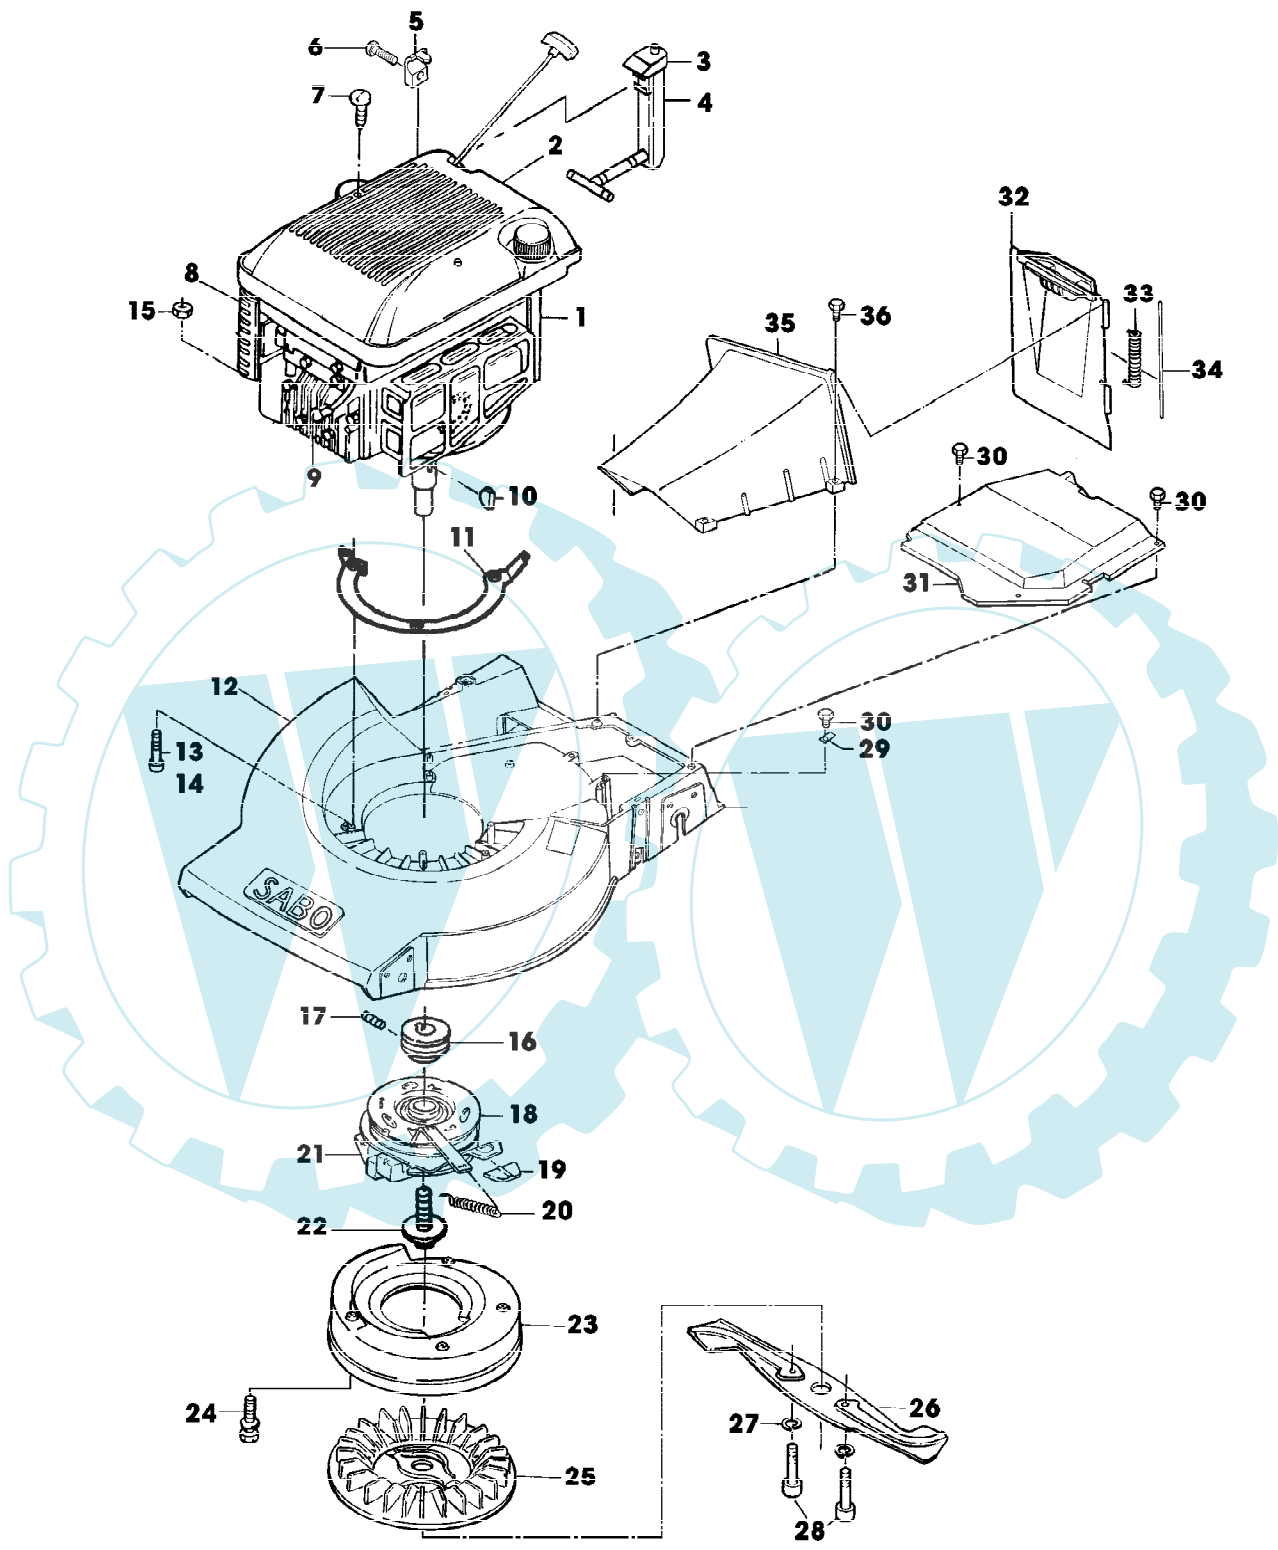

52-BC A EDV-NR.SA270
GEHAEUSE, MOTOR, MESSERBALKEN, AUSWURF

SA000716

52-BC A EDV-NR.SA270
GEHAEUSE, MOTOR, MESSERBALKEN, AUSWURF

Reihennummer	Artikelnummer	Menge	Description
1	SA26872	1	BENZINMOTOR B&S XM55 HF MODEL 128802;TYP 0912-01
2	SA33223	1	HAUBE
3	SA34784	1	DECKEL
4	SA35185	1	FUELLSTANDANZEIGE (INCL KEY SA34784)
5	SA26799	1	KLEMME
6	SA26798	1	SCHRAUBE *
7	SA16268	2	SCHRAUBE * 4,2X32
8	SA26547	1	FILTEREINSATZ
9	SA16815	1	ZUENDKERZE
10	SA15967	1	KEIL * 4X6,5
11	SA36241	1	GRUNDPLATTE
12	SA36240	1	MAEHGEHAEUSE
13	19M8123	2	SCHRAUBE * M8X45
14	SA30647	1	SCHRAUBE * M8X75
15	14M7327	3	SICHERUNGSMUTTER (A) M8
16	SA35597	1	RIEMENSCHLEIBE
17	SA15776	1	STELLSCHRAUBE M6X16
18	GC90029	1	KUPPLUNG (SUB FOR SA35504)
19	SA34958	1	HALTER *
20	SA34336	1	ZUGFEDER
21	GC90067	1	KUPPLUNG LOW (SUB FOR SA35980)
22	SA35095	1	SCHRAUBE *
23	SA35505	1	LUFTVERTEILERGEHAEUSE
24	SA29854	4	SCHRAUBE * M5X12
25	SA35507	1	LUEFTER
26	SA35508	1	MESSER
27	SA15234	2	FEDERRING (A) A10
28	SA29691	2	SCHRAUBE * M10X25 10.9
29	SA29774	1	LASCHE
30	SA17604	4	SCHRAUBE * (A) M5X10
31	SA29804	1	ABDECKUNG
32	SA34613	1	KLAPPE ASSY
33	SA29783	1	FEDER
34	SA29782	1	STANGE *
35	SA29757	1	ROHR *
36	SA29784	3	SCHRAUBE *

(A) WERDEN NUR NOCH IN PACKMENGEN
GELIEFERT